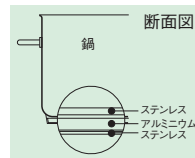

PADERNO®

[パデルノ] 18-10ステンレス鋼(グルメシリーズ)

全ての熱源に対応・パデルノ1000シリーズ

[パデルノ]の特長

- 人間工学的に作られた空洞ハンドル
- ステンレス・アルミ・ステンレスのサンドイッチ式三層底
- イノックス18-10の優れた品質

電磁調理器・ガス・電気・ハロゲン
すべての熱源に対応です。

①パデルノ 寸胴鍋 1001 (蓋無)

内径	ページコード	ℓ	外径	深さ	板厚	底厚	底径	kg	商品コード	価格
18cm	4-0101-0101	4.0	195	160	0.8	6.4	150	1.1	8713000	¥19,100
20cm	4-0101-0102	5.5	218	180	0.8	6.4	170	1.5	8713100	¥20,100
22cm	4-0101-0103	8.3	238	220	0.8	6.4	190	1.7	8713200	¥22,700
24cm	4-0101-0104	10.5	258	240	0.8	6.4	210	2.0	6265600	¥23,900
28cm	4-0101-0105	17.0	298	280	1.0	6.6	250	3.3	6265700	¥34,700
32cm	4-0101-0106	25.5	336	320	1.0	6.6	290	4.3	6265800	¥42,300
36cm	4-0101-0107	36.5	390	360	1.2	6.8	330	6.1	6265900	¥57,400
40cm	4-0101-0108	50.0	418	400	1.2	6.8	370	8.0	6266000	¥72,400
45cm	4-0101-0109	63.5	470	400	1.2	6.8	420	9.4	6266100	¥106,300
50cm	4-0101-0110	98.0	515	500	1.2	8.1	470	15.5	6266200	¥162,500

②パデルノ 半寸胴鍋 1007 (蓋無)

内径	ページコード	ℓ	外径	深さ	板厚	底厚	底径	kg	商品コード	価格
18cm	4-0101-0201	2.7	195	108	0.8	6.4	150	1.0	8713300	¥15,900
20cm	4-0101-0202	3.8	218	120	0.8	6.4	170	1.2	8713400	¥17,700
22cm	4-0101-0203	5.0	238	130	0.8	6.4	190	1.4	8713500	¥19,600
24cm	4-0101-0204	6.5	258	145	0.8	6.4	210	1.7	6266300	¥21,600
28cm	4-0101-0205	9.8	298	160	1.0	6.6	250	2.7	6266400	¥28,900
32cm	4-0101-0206	15.4	336	195	1.0	6.6	290	3.7	6266500	¥36,600
36cm	4-0101-0207	20.5	380	215	1.2	6.8	330	5.0	6266600	¥45,500
40cm	4-0101-0208	30.1	418	240	1.2	6.8	370	6.3	6266700	¥61,200
45cm	4-0101-0209	42.9	470	270	1.2	6.8	420	7.9	6266800	¥90,500
50cm	4-0101-0210	58.0	515	300	1.2	6.8	470	10.1	6266900	¥122,500